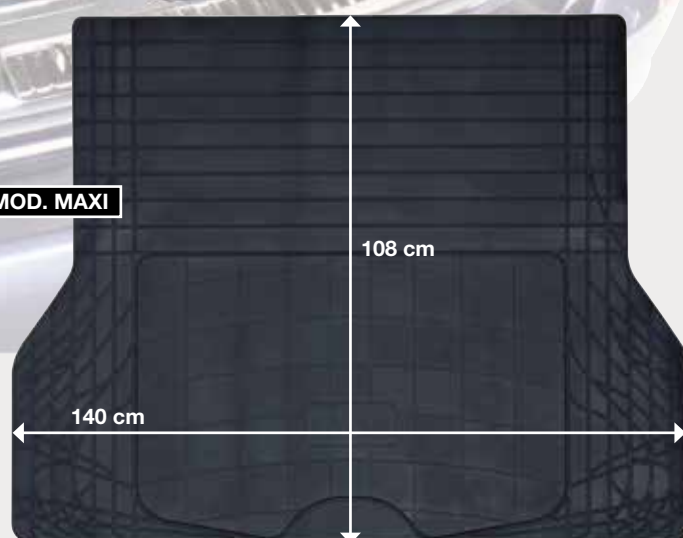

# TAPPETI PROTEGGI BAULE IN GOMMA UNIVERSALI

2 modelli. Con linee di taglio per una perfetta adattabilità. Protegge il baule da sporco o travasi di liquidi.

Applicazioni  
a pag. 822

MOD. MINI

MOD. MAXI

Codice	Prezzo €	Descrizione	Conf.	Cart.
000132500	24,00	Tappeto proteggi baule mini 102x68 cm	rotolo	1 pz.
000132501	45,00	Tappeto proteggi baule maxi 140x108 cm	rotolo	1 pz.