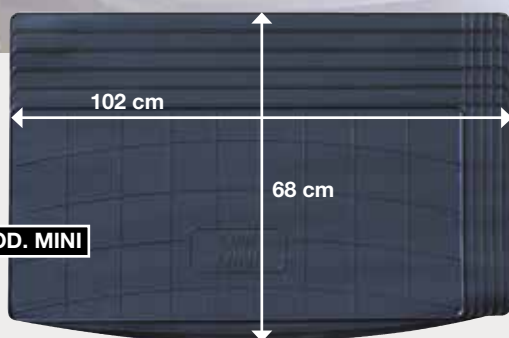

# TAPPETI PROTEGGI BAULE IN GOMMA UNIVERSALI

2 modelli. Con linee di taglio per una perfetta adattabilità. Protegge il baule da sporco o travasi di liquidi.

Applicazioni  
a pag. 822

MOD. MINI

MOD. MAXI

Codice	Prezzo €	Descrizione	Conf.	Cart.
000132500	24,00	Tappeto proteggi baule mini 102x68 cm	rotolo	1 pz.
000132501	45,00	Tappeto proteggi baule maxi 140x108 cm	rotolo	1 pz.